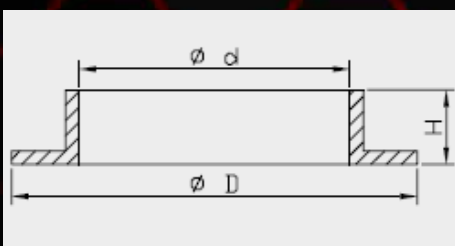

Kawasaki		
Model	Years	Art. nr.
KX125	1991-2008	120260000201
KX250	1991-2004	120260000201
	2005-2008	120261600101
KX250F	2004-2004	120260000201
	2005-2005	120261600101
	2020-	120261600101
KX450F	2006-2014	120261600101
KX500	1991-2004	120260000201

GasGas		
Model	Years	Art. nr.
EC/XC250/300	2018-2020	120261800101
EC RANGER	2019-2020	120261600101

Rieju		
Model	Years	Art. nr.
MR PRO/RACING	2021-	120261800101
MR RANGER	2021-	120261600101

Honda		
Model	Years	Art. nr.
CR125R	1991-2007	120260000201
CR250R	1991-1991	120260000201
	1995-1996	120260000201
CRF450R	2009-2016	120261600101
CR500R	1991-1993	120260000201
	1995-2002	120260000201
XR650R	2000-2007	120260000301*

Suzuki		
Model	Years	Art. nr.
RM250	2001-2003	120260000201
RM-Z250	2004-2004	120260000201
	2005-2006	120261600101
	2016-	120261600101

Husqvarna		
Model	Years	Art. nr.
ALL	2011-2013	120261800101

Sherco		
Model	Years	Art. nr.
SE/SEF Factory	2019-	120261800101
SC/SCF Factory	2019-	120261800101

Washer Seal Head Large / Oil Lock dimensions

Art. nr.	d	D	H
120260000201	17.0	32.0	2.0
120260000301*	17.5	39.0	3.0
120261600101	17.0	32.0	7.0
120261800101	19.0	34.0	7.0