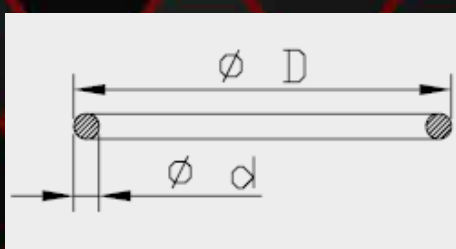

Kawasaki		
Model	Years	Art. nr.
KX85	2002-	120313600101
KX125/KX250	1991-1992	120314400101
	1993-2008	120314600101
KX250F	2004-2005	120314600101
	2020-	120315000101
KX450F	2006-2008	120314600101
	2009-2014	120315000101
KX500	1991-1992	120314400101
	1994-2004	120314600101

Honda		
Model	Years	Art. nr.
CR125R	1991-1992	120314400101
	1993-2007	120314600101
CR250R	1991-1991	120314400101
	1995-1996	120314600101
CRF450R	2009-2016	120315000101
CR500R	1991-1991	120314400101
	1992-2002	120314600101
XR650R	2000-2007	120314400101

GasGas		
Model	Years	Art. nr.
EC/XC250/300	2018-2020	120314600101
EC RANGER	2019-2020	120314600101

Suzuki		
Model	Years	Art. nr.
RM250	2001-2003	120314600101
RM-Z250	2004-2006	120314600101
	2016-	120315000101

Rieju		
Model	Years	Art. nr.
MR PRO/RACING	2021-	120314600101
MR RANGER	2021-	120314600101

Husqvarna		
Model	Years	Art. nr.
ALL	2011-2013	120314600101

Sherco		
Model	Years	Art. nr.
SE/SEF Factory	2019-	120315000101
SC/SCF Factory	2019-	120315000101

O-ring Seal Head dimensions

Art. nr.	d	D
120313600101	3.5	36.0
120314000101	2.0	44.0
120314400101	3.5	44.0
120314600101	3.5	47.0
120315000101	3.5	50.0