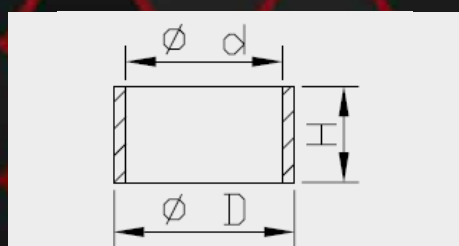

Bush

29

Yamaha		
Model	Years	Art. nr.
YZ65	2019-	120291200101
YZ80/YZ85	1993-	120291400101
YZ125/YZ250	1991-2005	120291600201
	2006-	120291800101
YZ250X	2016-	120291800101
YZ250F	2001-2005	120291600201
	2006-2011	120291800101
	2012-	120291600201
YZ250FX	2015-	120291600201
YZ426F	2000-2002	120291600201
YZ450F	2003-2005	120291600201
	2006-2009	120291800101
	2010-	120291600201
YZ450FX	2016-	120291600201
WR250F	2003-	120291600201
WR450F	2003-	120291600201

Kawasaki		
Model	Years	Art. nr.
KX85	2002-	120291200101
KX125/KX250	1991-2008	120291600201
KX250F	2004-2005	120291600201
	2020-	120291600201
KX450F	2006-2014	120291600201
KX500	1991-2004	120291600201

Honda		
Model	Years	Art. nr.
CR125R	1993-2007	120291600201
CR250R	1995-1996	120291600201
CRF450R	2009-2016	120291600201
CR500R	1995-2002	120291600201
XR650R	2000-2007	120291600201

GasGas		
Model	Years	Art. nr.
EC/XC250/300	2018-2020	120291800101
EC RANGER	2019-2020	120291600201

Suzuki		
Model	Years	Art. nr.
RM250	2001-2003	120291600201
RM-Z250	2004-2006	120291600201
	2016-	120291600201

Rieju		
Model	Years	Art. nr.
MR PRO/RACING	2021-	120291800101
MR RANGER	2021-	120291600201

Husqvarna		
Model	Years	Art. nr.
ALL	2011-2013	120291600201

Sherco		
Model	Years	Art. nr.
SE/SEF Factory	2019-	120291800101
SC/SCF Factory	2019-	120291800101

Bush dimensions

Art. nr.	d	D	H
120291200101	12.5	15.0	12.0
120291400101	14.0	28.0	15.0
120291600201	16.0	18.0	15.0
120291800101	18.0	20.0	15.0