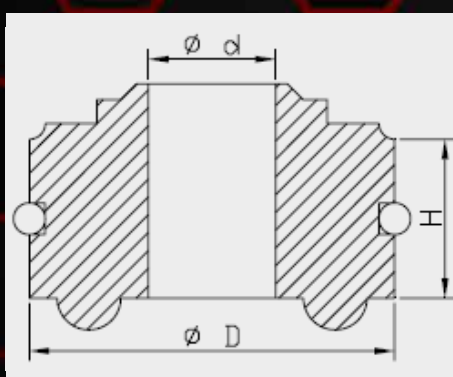

Seal Head Complete dimensions

Art. nr.	d	D	H
120243600401	12.5	36.0	20.0
120244000101	14.0	40.0	21.5
120244400101	16.0	44.0	21.5
120244400401*	16.0	44.0	29.0
120244600201	16.0	46.0	21.5
120244600301	16.0	46.0	22.0
120244600401	16.0	46.0	20.0
120244600501	16.0	46.0	20.0
120244600601	18.0	46.0	20.0
120244601001	20.0	46.0	38.0
120245000201	16.0	50.0	22.5