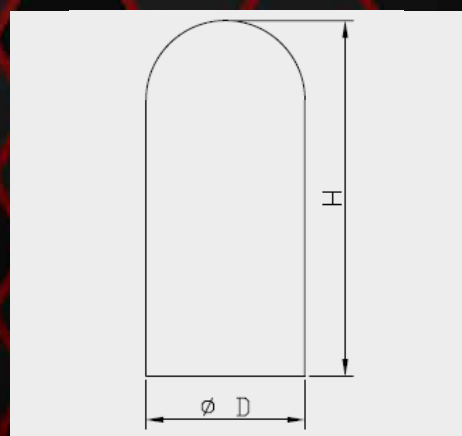

Bladder dimensions

Art. nr.	D	H
120104000101	40.0	88.0
120104600501	46.0	102.0
120105000101	50.0	90.0
120105200101	52.0	104.0
120106400201	64.0	61.5
120104600301	46.0	118.0
120104600401	46.0	65.0
120105000201	56.0	69.0
120105400101	54.0	110.0
120104600101	46.0	88.0
120104600201	46.0	103.0
120104000201	40.0	70.0