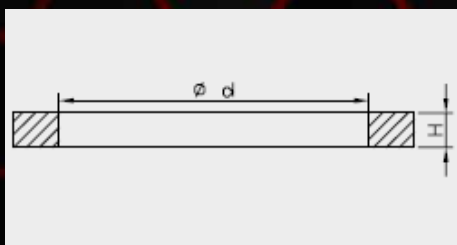

Nut For Spring Top dimensions

Art. nr.	d	D
120164000101	50.0	6.0
120164600101	56.0	6.0
120165000101	60.0	6.0