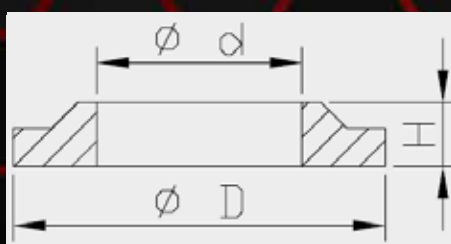

Dust Seal dimensions

Art. nr.	d	D	H
120301400201	14.0	25.0	9.0
120301400301	14.0	29.0	8.5
120301600401	16.0	30.5	10.5