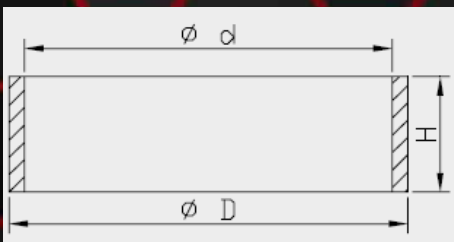

Slide Metals dimensions

Art. nr.	d	D	H
110043600102	36.0	40.0	12.0
110044100102	41.0	45.0	12.0
110044300102	43.0	47.0	12.0
110044600102	46.0	50.0	12.0
110044600202	46.0	50.0	15.0
110044800102	48.0	52.0	12.0
110044800202	48.0	52.0	15.0