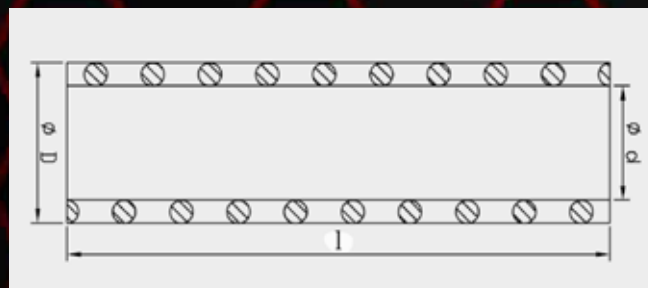

GasGas

Model	Years	Art. nr.	N/mm	kg	d	D	l
XC250/300	2018-2020	110054803002	4,0	0,41	33	44	454
EC250/300	2018-2020	110054807002	4,2	0,43	33	44	454
		110054803402	4,4	0,45	33	44	454
		110054803602	4,6	0,47	33	44	454
		110054805402	4,8	0,49	33	44	454
		110054806702	5,0	0,51	33	44	454

Husqvarna

Model	Years	Art. nr.	N/mm	kg	d	D	l
CR/TC/TXC	2010-2013	110054803002	4,0	0,41	33	44	454
		110054807002	4,2	0,43	33	44	454
		110054803402	4,4	0,45	33	44	454
		110054803602	4,6	0,47	33	44	454
		110054805402	4,8	0,49	33	44	454
		110054806702	5,0	0,51	33	44	454

Sherco

Model	Years	Art. nr.	N/mm	kg	d	D	l
SE/SEF Factory	2019-	110054801002	3,6	0,37	33	44	460
SC/SCF Factory		110054801202	3,8	0,39	33	44	460
		110054801402	4,0	0,41	33	44	460
		110054801602	4,2	0,43	33	44	460
		110054801802	4,4	0,45	33	44	460
		110054806402	4,6	0,47	33	44	460
		110054806502	4,8	0,49	33	44	460

Rieju

Model	Years	Art. nr.	N/mm	kg	d	D	l
MR RACING	2021-	110054803002	4,0	0,41	33	44	454
MR PRO	2021-	110054807002	4,2	0,43	33	44	454
		110054803402	4,4	0,45	33	44	454
		110054803602	4,6	0,47	33	44	454
		110054805402	4,8	0,49	33	44	454
		110054806702	5,0	0,51	33	44	454

TM

Model	Years	Art. nr.	N/mm	kg	d	D	l
MX/MXFi	2013-	110054800202	3,6	0,37	33	44	470
		110054800402	3,8	0,39	33	44	470
		110054800602	4,0	0,41	33	44	470
		110054800802	4,2	0,43	33	44	470
		110054805002	4,4	0,45	33	44	470
		110054805102	4,6	0,47	33	44	470
		110054805202	4,8	0,49	33	44	470
		110054804102	5,0	0,51	33	44	470

**Springs with different N/mm rates are also available to order.
Contact us for more information**