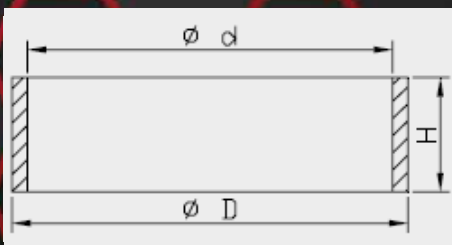

Slide Bushing dimensions

Art. nr.	d	D	H
110034300202	41.0	43.0	20.0
110044100202	41.0	46.0	8.0
110044100302	41.0	44.0	12.0
110044100402	41.0	43.0	12.0
110044300402	43.0	46.0	12.0
110044300502	43.0	48.0	8.0
110044300602	43.0	48.0	12.0
110044300902	43.0	48.0	8.0