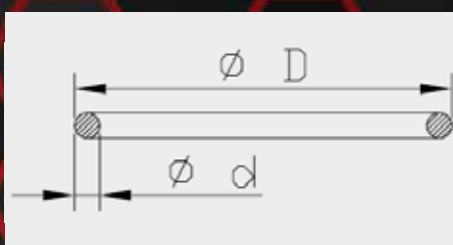

O-ring Seal Head

31

Kawasaki		
Model	Years	Art. nr.
ZX6	2003-2004	120314000301
ZX10	2004-2006	120314000301
	2008-2008	120314000301

Suzuki		
Model	Years	Art. nr.
GSXR1000	2002-2003	120314600101
	2005-2007	120314600101
HAYABUSA	2008-2008	120314000301

O-ring Seal Head dimensions

Art. nr.	d	D
120314000301	3.5	41.0
120314600101	3.5	47.0