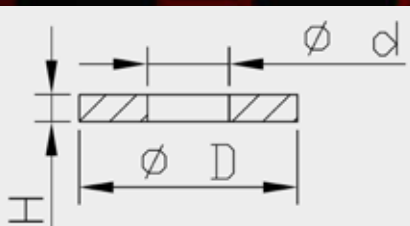

Kawasaki		
Model	Years	Art. nr.
KX125/KX250	2002-2002	110630000201
	2003-2008	110630000101
KX250F	2004-2005	110630000101
	2020-	110630000101
KX450F	2006-2006	110630000701
	2007-2012	110630000101
	2013-2014	110630000201
KLX450R	2007-2009	110630000101

GasGas		
Model	Years	Art. nr.
EC250/300	2018-2020	110630000101
XC250/300	2018-2020	110630000101

Rieju		
Model	Years	Art. nr.
MR PRO	2021-	110630000101
MR RACING	2021-	110630000101

Sherco		
Model	Years	Art. nr.
SE/SEF Factory	2019-	110630000101
SC/SCF Factory	2019-	110630000101

Honda		
Model	Years	Art. nr.
CR125R	2000-2007	110630000201
CRF450R	2009-2010	110630000701
	2011-2012	110630000101
	2013-2016	110630000201

Suzuki		
Model	Years	Art. nr.
RM250	2002-2002	110630000201
	2003-2003	110630000101
RM-Z250	2004-2006	110630000101
	2016-2018	110630000201
	2019-	110630000101

Husqvarna		
Model	Years	Art. nr.
ALL	2010-2013	110630000101

Beta		
Model	Years	Art. nr.
RR RACING 2-stroke 125/250/300	2020-	110630000101
RR RACING 4-stroke 350/390/430/480	2020-	110630000101

Washer Rebound Base Valve dimensions

Art. nr.	d	D	H
110630000101	6.0	16.0	1.6
110630000201	8.0	20.0	1.6
110630000401*	8.0	20.0	1.6
110630000701	6.0	16.0	1.6