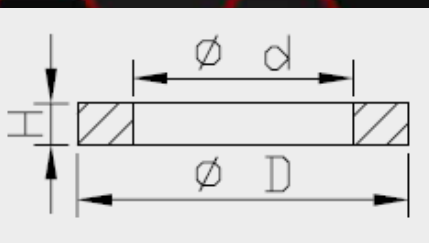

Husqvarna		
Model	Years	Art. nr.
ALL	2011-2013	120230000401

Sherco		
Model	Years	Art. nr.
SE/SEF Factory	2019-	120230000401
SC/SCF Factory	2019-	120230000401

Rebound disk dimensions

Art. nr.	d	D	H
120230000101	9.0	33.0	4.0
120230000301	12.0	37.0	3.2
120230000401	12.0	41.0	4.5