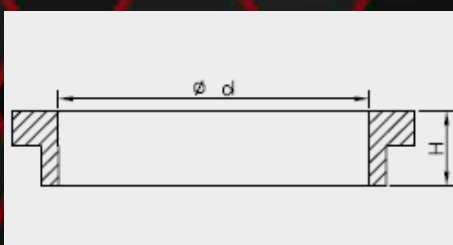

Kawasaki		
Model	Years	Art. nr.
KX85	2002-	120174000101
KX125/KX250	1991-2008	120174600101
KX250F	2004-2005 2020-	120174600101 120175000101
KX450F	2006-2008 2009-2014	120174600101 120175000201
KX500	1991-2004	120174600101

Honda		
Model	Years	Art. nr.
CR125R	1991-2007	120174600101
CR250R	1991-1991 1995-1996	120174600101 120174600101
CRF450R	2009-2016	120175000101
CR500R	1991-1993 1995-2002	120174600101 120174600101
XR650R	2000-2007	120174600101

GasGas		
Model	Years	Art. nr.
EC/XC250/300	2018-2020	120174600201
EC RANGER	2019-2020	120174600101

Suzuki		
Model	Years	Art. nr.
RM250	2001-2003	120174600101
RM-Z250	2004-2006 2016-	120174600101 120175000101

Rieju		
Model	Years	Art. nr.
MR PRO/RACING	2021-	120174600201
MR RANGER	2021-	120174600101

Husqvarna		
Model	Years	Art. nr.
ALL	2011-2013	120174600101

Sherco		
Model	Years	Art. nr.
SE/SEF Factory	2019-	120175000101
SC/SCF Factory	2019-	120175000101

Nut For Spring Bottom dimensions

Art. nr.	d	D
120174000101	50.0	11.0
120174600101	56.0	11.0
120175000101	60.0	11.0
120175000201	59.0	11.0