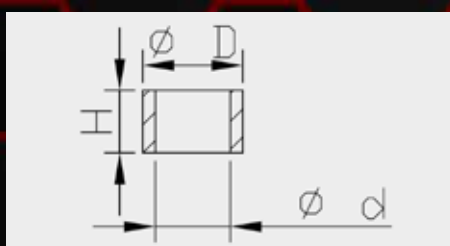

Kawasaki		
Model	Years	Art. nr.
KX125	1997-1998 1999-2001 2002-2002 2003-2003 2004-2008	110530000601 110530000701* 110530000401* 110530001601 110530001501
KX250	1997-1998 1999-2001 2002-2002 2003-2003 2004-2004 2005-2008	110530000601 110530000701* 110530000401* 110530001601 110530001501 110530000401*
KX250F	2004-2005	110530001501
KX450F	2006-2009 2013-2014	110530001501 110530000601
KLX450R	2007-2009	110530001501

GasGas		
Model	Years	Art. nr.
EC250/300	2018-2020	110530001501
XC250/300	2018-2020	110530001501

Honda		
Model	Years	Art. nr.
CR125R	1998-1999 2000-2001 2002-2007	110530000601 110530000701* 110530000401*
CRF450R	2009-2010 2013-2014 2015-2016	110530001501 110530000601 110530001101

Suzuki		
Model	Years	Art. nr.
RM250	2001-2001 2003-2003	110530000701* 110530001701
RM-Z250	2004-2006 2016-2018	110530001501 110530001101

Husqvarna		
Model	Years	Art. nr.
CR/TC/TXC	2010-2013	110530001501
WR/TE	2010-2013	110530001901

Rieju		
Model	Years	Art. nr.
MR PRO	2021-	110530001501
MR RACING	2021-	110530001501

Slide Collar Rebound Base Valve dimensions

Art. nr.	d	D	H
110530000401*	6.0	8.0	5.0
110530000601	8.0	11.0	6.0
110530000701*	8.0	10.0	5.5
110530001101	8.0	11.0	6.0
110530001501	6.0	8.0	5.3
110530001601	8.0	10.0	4.8
110530001701	6.0	8.0	3.8
110530001901	6.0	8.0	5.8