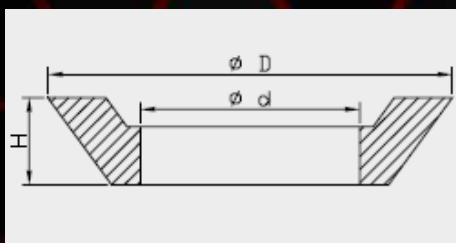

Sherco		
Model	Years	Art. nr.
SE/SEF Factory	2019-	120455000101
SC/SCF Factory	2019-	120455000101

Spacer Alu dimensions

Art. nr.	d	D	H
120454600101*	43.0	71.0	15.0
120454600201	43.0	71.0	15.0
120454600501	50.0	71.0	8.0
120454600601	43.0	71.0	15.0
120455000101	56.0	76.0	7.0
120455000201	42.5	75.5	14.5
120455000301	48.0	75.0	15.0