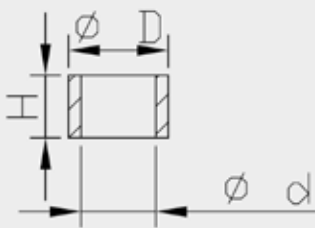

Slide Collar Compression dimensions

Art. nr.	d	D	H
110530000501	6.0	8.0	4.3
110530000701*	8.0	10.0	5.5
110530000801	8.0	11.0	4.6
110530001301*	8.0	10.0	4.5
110530001501	6.0	8.0	5.3
110530001601	8.0	10.0	4.8
110530001701	6.0	8.0	3.8