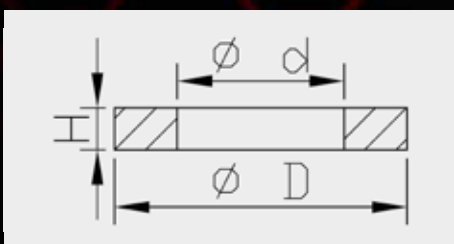

Kawasaki		
Model	Years	Art. nr.
KX85	2002-	110810000201
KX125/KX250	1991-1995	110810000201
	1996-2008	110810000401
KX250F	2004-2005	110810000401
	2020-	110810000201
KX450F	2006-2006	110810000401
	2007-2014	110810000201
KX500	1991-1993	110810000201

Honda		
Model	Years	Art. nr.
CR125R	1994-1995	110810000201
	1996-2007	110810000401
CR250R	1995-1995	110810000201
	1996-1996	110810000401
CRF450R	2009-2014	110810000201
CR500R	1995-1995	110810000201
	1996-2002	110810000401

GasGas		
Model	Years	Art. nr.
EC250/300	2018-2020	110810000201
XC250/300	2018-2020	110810000201

Suzuki		
Model	Years	Art. nr.
RM250	2001-2003	110810000401
RM-Z250	2004-2006	110810000401
	2019-	110810000201

Sherco		
Model	Years	Art. nr.
SE/SEF Factory	2019-	110810000201
SC/SCF Factory	2019-	110810000201

Husqvarna		
Model	Years	Art. nr.
CR/TC/TXC	2010-2013	110810000201
WR/TE	2010-2013	110810000401

Rieju		
Model	Years	Art. nr.
MR PRO	2021-	110810000201
MR RACING	2021-	110810000201

TM		
Model	Years	Art. nr.
MX/MXFi	2013-	110810000201

Beta		
Model	Years	Art. nr.
RR RACING 2-stroke 125/250/300	2020-	110810000201
RR RACING 4-stroke 350/390/430/480	2020-	110810000201

Packing Base Valve dimensions

Art. nr.	d	D	H
110810000201	22.0	26.0	1.0
110810000301*	27.0	32.0	1.0
110810000401	30.0	35.0	1.0

* as long as stock lasts