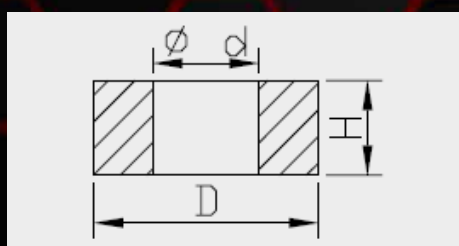

Piston Rod Inside, Bush

43

Yamaha		
Model	Years	Art. nr.
YZ125/YZ250	1991-2005	120431600101
	2006-	120431800101
YZ250X	2016-	120431600101
YZ250F	2001-2005	120431600101
	2006-2011	120431800101
	2012-	120431600101
YZ250FX	2015-	120431600101
YZ426F	2000-2002	120431600101
YZ450F	2003-2005	120431600101
	2006-2009	120431800101
	2010-	120431600101
YZ450FX	2016-	120431600101
WR250F	2003-	120431600101
WR450F	2003-	120431600101

Kawasaki		
Model	Years	Art. nr.
KX125/KX250	1991-2008	120431600101
KX250F	2004-2005	120431600101
	2020-	120431600101
KX450F	2006-2014	120431600101
KX500	1991-1994	120431600101

Honda		
Model	Years	Art. nr.
CR125R	1991-2007	120431600101
CR250R	1991-1991	120431600101
	1995-1996	120431600101
CRF450R	2009-2016	120431600101
CR500R	1991-1993	120431600101
	1995-2002	120431600101

Suzuki		
Model	Years	Art. nr.
RM250	2001-2003	120431600101
RM-Z250	2004-2006	120431600101
	2016-	120431600101

Husqvarna		
Model	Years	Art. nr.
ALL	2011-2013	120431600101

Piston Rod Inside, Bush dimensions

Art. nr.	d	D	H
120431600101	5.0	8.0	5.0
120431800101	10.0	12.0	5.0