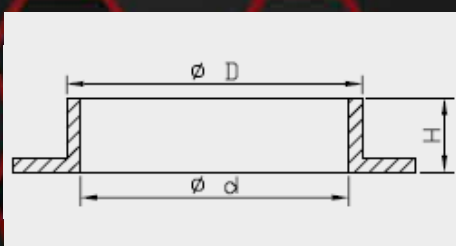

Spring Seat Steel

44

Yamaha		
Model	Years	Art. nr.
YZ125/YZ250	1999-	120444600301
YZ250X	2016-	120444600301
YZ250F	2001-2013	120444600301
	2014-	120445000201
YZ250FX	2015-	120445000201
YZ426F	2000-2002	120444600301
YZ450F	2003-2009	120444600301
	2010-	120445000201
YZ450FX	2016-	120445000201
WR250F	2003-2014	120444600301
	2015-	120445000201
WR450F	2003-2015	120444600301
	2016-	120445000201

Kawasaki		
Model	Years	Art. nr.
KX125/KX250	2000-2008	120444600301
KX250F	2004-2005	120444600301
	2020-	120445000201
KX450F	2006-2008	120444600301
	2009-2014	120445000201

Honda		
Model	Years	Art. nr.
CR125R	2000-2007	120444600301
CRF450R	2009-2016	120445000201

Suzuki		
Model	Years	Art. nr.
RM250	2001-2003	120444600301
RM-Z250	2004-2006	120444600301
	2016-	120445000201

GasGas		
Model	Years	Art. nr.
EC/XC250/300	2018-2020	120444600301
EC RANGER	2019-2020	120444600101

Husqvarna		
Model	Years	Art. nr.
ALL	2011-2013	120444600301

Rieju		
Model	Years	Art. nr.
MR PRO/RACING	2021-	120444600301
MR RANGER	2021-	120444600101

Sherco		
Model	Years	Art. nr.
SE/SEF Factory	2019-	120445000201
SC/SCF Factory	2019-	120445000201

Spring Seat Steel dimensions

Art. nr.	d	D	H
120444000101	27.0	48.0	10.0
120444600301	56.0	58.0	10.0
120445000201	60.5	78.0	10.5