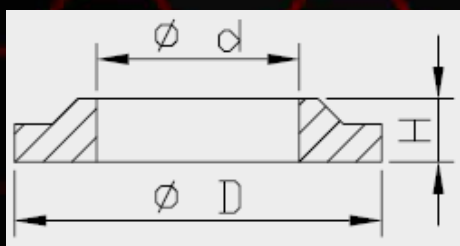

Kawasaki		
Model	Years	Art. nr.
KX85	2002-	120301200101
KX125/KX250	1991-2003	120301600101
	2004-2008	120301600201
KX250F	2004-2005	120301600201
	2020-	120301600201
KX450F	2006-2014	120301600201
KX500	1991-2004	120301600101

GasGas		
Model	Years	Art. nr.
EC/XC250/300	2018-2020	120301800101
EC RANGER	2019-2020	120301600201

Rieju		
Model	Years	Art. nr.
MR PRO/RACING	2021-	120301800101
MR RANGER	2021-	120301600201

Honda		
Model	Years	Art. nr.
CR125R	1993-2007	120301600101
CR250R	1995-1996	120301600101
CRF450R	2009-2016	120301600201
CR500R	1995-2002	120301600101
XR650R	2000-2007	120301600101

Suzuki		
Model	Years	Art. nr.
RM250	2001-2003	120301600201
RM-Z250	2004-2006	120301600201
	2016-	120301600201

Husqvarna		
Model	Years	Art. nr.
ALL	2011-2013	120301600201

Sherco		
Model	Years	Art. nr.
SE/SEF Factory	2019-	120301800101
SC/SCF Factory	2019-	120301800101

Dust Seal dimensions

Art. nr.	d	D	H
120301200101	12.5	27.0	10.0
120301400101	14.0	28.0	10.0
120301600101	16.0	31.0	10.0
120301600201	16.0	31.0	10.0
120301800101	18.0	34.0	10.0