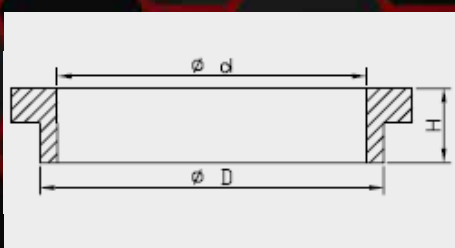

Husqvarna		
Model	Years	Art. nr.
ALL	2011-2013	120334600101

Sherco		
Model	Years	Art. nr.
SE/SEF Factory	2019-	120335000101
SC/SCF Factory	2019-	120335000101

Cap of Shockbody dimensions

Art. nr.	d	D	H
120333600101	14.0	37.0	9.0
120334000101	14.0	38.0	10.0
120334400101*	15.0	45.0	10.0
120334600101	17.0	47.0	10.0
120334600201	19.0	47.0	10.0
120335000201	17.5	53.0	10.0
120335000401	19.0	53.0	10.0