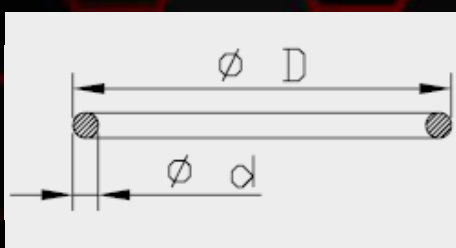

Kawasaki		
Model	Years	Art. nr.
KX85	2002-	120323600101
KX125/KX250	1991-1992	120324400101*
	1993-2008	120154600101
KX250F	2004-2005	120154600101
	2020-	120155000101
KX450F	2006-2008	120154600101
	2009-2014	120155000101
KX500	1991-1992	120324400101*
	1994-2004	120154600101

Honda		
Model	Years	Art. nr.
CR125R	1991-1992	120324400101
	1993-2007	120154600101
CR250R	1991-1991	120324400101*
	1995-1996	120154600101
CRF450R	2009-2016	120155000101
CR500R	1991-1993	120324400101*
	1995-2002	120154600101
XR650R	2000-2007	120324400101*

GasGas		
Model	Years	Art. nr.
EC/XC250/300	2018-2020	120154600101
EC RANGER	2019-2020	120154600101

Suzuki		
Model	Years	Art. nr.
RM250	2001-2003	120154600101
RM-Z250	2004-2006	120154600101
	2016-	120155000101

Rieju		
Model	Years	Art. nr.
MR PRO/RACING	2021-	120154600101
MR RANGER	2021-	120154600101

Husqvarna		
Model	Years	Art. nr.
ALL	2011-2013	120154600101

Sherco		
Model	Years	Art. nr.
SE/SEF Factory	2019-	120155000101
SC/SCF Factory	2019-	120155000101

Stop Ring Body dimensions

Art. nr.	d	D
120154600101	2.0	50.0
120155000101	2.0	54.0
120323600101	1.8	40.0
120324000101	2.0	41.0
120324400101*	2.0	48.0