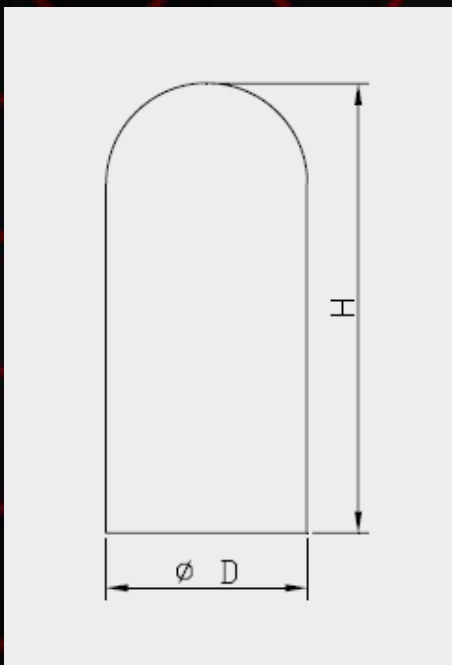

Bladder

10

Kawasaki		
Model	Years	Art. nr.
ZX10	2006-2006	120104000201

Suzuki		
Model	Years	Art. nr.
GSXR1000	2002-2003	120104000101
	2006-2007	120104000101
HAYABUSA	2008-2008	120104000201

Bladder dimensions